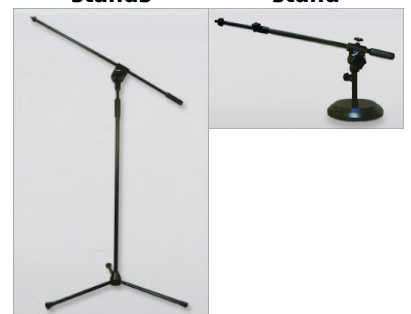

Microphone stands for spigot

TecST-	ST-	TecST-	ST-	TecST-	ST-
hni A	A/1	hni A-a	A-a	hni A-	A-a
cal	cal	/1	cal	ak	k/1
dat	dat	dat	dat	dat	dat
a	a	a	a	a	a
Micspi	spi	Micspi	spi	Micspi	spi
ropgot	got	ropgot	got	ropgot	got
ho Ø Ø	ho Ø Ø	ho Ø Ø	ho Ø Ø	ho Ø Ø	ho Ø Ø
ne 10 10	ne 10 10	ne 10 10	ne 10 10	ne 10 10	ne 10 10
mo	mo	mo	mo	mo	mo
unt	unt	unt	unt	unt	unt
ing	ing	ing	ing	ing	ing
Hei 82/ 65/	Hei 82/ 65/	Hei 82/ 65/	Hei 82/ 65/	Hei 82/ 65/	Hei 82/ 65/
ght150125	ght150125	ght150125	ght150125	ght150125	ght150125
mi	mi	mi	mi	mi	mi

**Stage
microphone
stands**

**Tabletop
microphone
stand**

Technical data Technical data

Microphone holder	Microphone holder	Microphone holder	Microphone holder
Height min/max [cm]	104/160	Height min/max [cm]	30/80
Adjustment length [cm]	80	Adjustment length [cm]	65
Type of base	tripod	Type of base [cm]	circular Ø 19
Available colors	black, matte nickel	Available colors	black, matte nickel
Weight [kg]	3,5	Weight [kg]	3